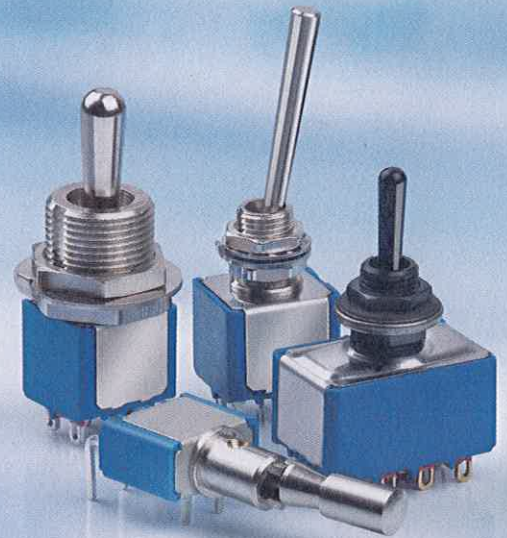

Serie 5000 - Miniaturschalter von APEM

- Durchmesser 6 und 6,35 mm
- 1- bis 4-polige Ausführungen
- UL-, CSA-, VDE- und CECC-konform
- Umfangreiches Zubehör
- Temperaturbereich -40°C bis +85°C
- Modelle mit diversen Betätigungsarten, Schaltfolgen, Anschlussarten und Abdichtungsarten erhältlich

Applikationen

Audio-/Video-Equipment, Mess- und Laborgeräte, Kommunikationsgeräte, Fernsteuerungen, uvm.